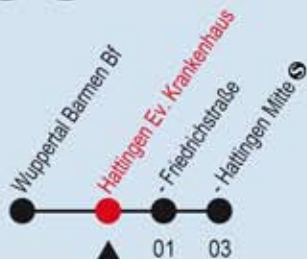

Fahrplan

Gültig ab 19.02.2011

Alle Angaben ohne Gewähr

Bus **332**

Richtung: Hattingen Mitte

Haltestellen

Fahrzeit in Min.

▲ 01 03