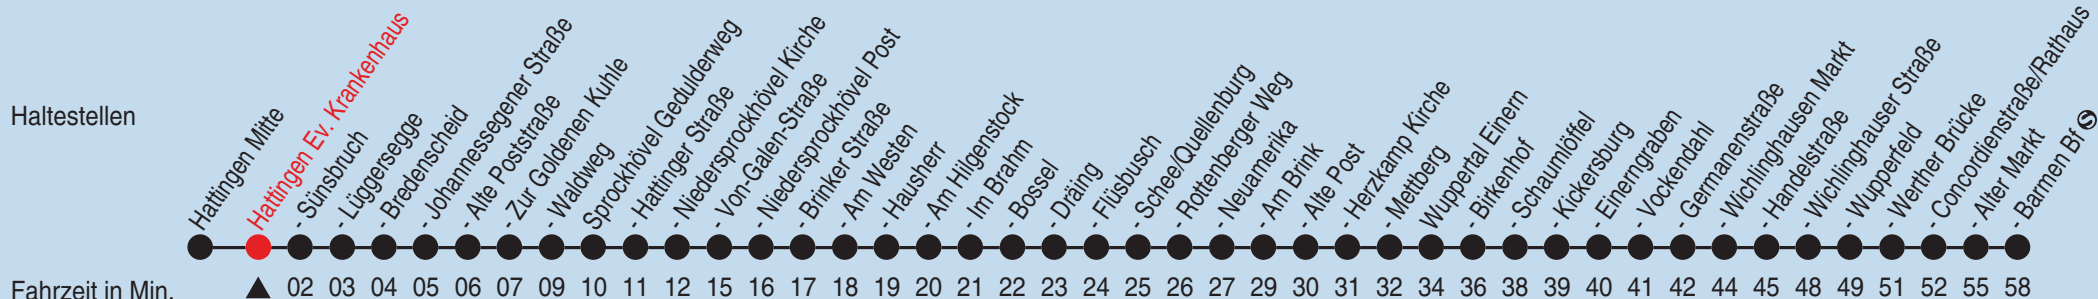

Fahrplan

Gültig ab 19.02.2011

Alle Angaben ohne Gewähr

Bus **332**

Richtung: Wuppertal Barmen Bf

Uhr montags - freitags	
4	48 ^A
5-6	48
7-14	48
15-18	48
19-23	38

Uhr samstags	
4	
5-6	48
7-14	48
15-18	38
19-23	38

Uhr sonn- und feiertags	
4	
5-6	
7-14	38
15-18	38
19-23	38

24.12., 25.12., 26.12., 31.12. sowie 1.1. Verkehr nach Sonderfahrplan.
 Info Telefon 0202 569-5200, Internet: www.wsw-online.de

A=bis Sprockhövel Niederspr. Kirche